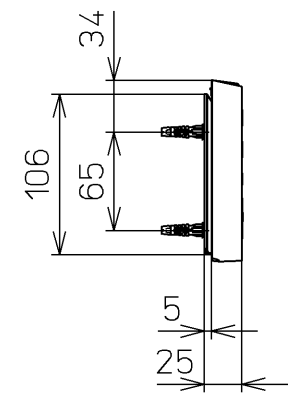

生産中止図面
2021/10

便器洗浄コード L=1500

- <特殊内容>
- 1.便ふたなし品
 - 2.本体着脱部を金属製にしたもの

*定格：AC100V-1280W 50/60Hz

TOTO		単位 mm	名称
製図 小西	検図 田添 二村	日付 12-03-30	洗淨乾燥脱臭暖房便座
備考		尺度 1 : 5	品番 TCF4731AKV86
		ウォシュレット品番 TCF4731V86 便器洗浄ユニット品番 TCA220	図番 TCF4731AKV86_A0100