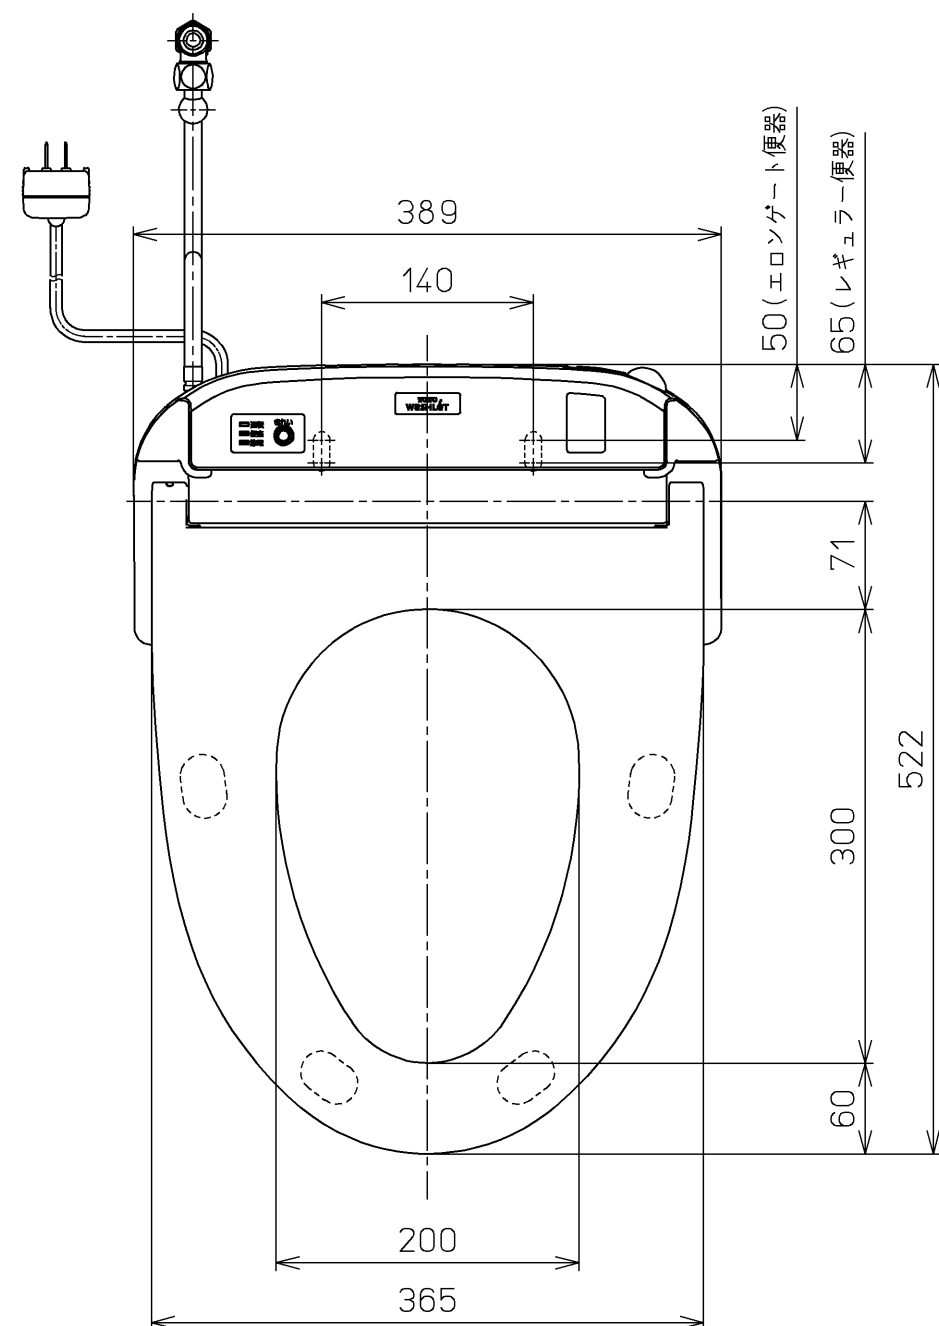

生産中止図面
2021/10

便器洗浄コード L=1500

- <特殊内容>
- 1.便ふたなし品
 - 2.本体着脱部を金属製にしたもの

*定格：AC100V-1280W 50/60Hz

TOTO		単位 mm	名称
製図 小西	検図 田添 二村	日付 12-03-30	洗淨乾燥脱臭暖房便座
備考		尺度 1 : 5	品番 TCF4731AKV86
		ウォシュレット品番 TCF4731V86 便器洗浄ユニット品番 TCA220	図番 TCF4731AKV86_A0100