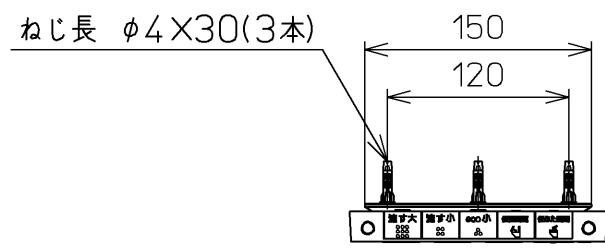

生産中止図面
2021/10

便器洗浄コード L=1500

- <特殊内容>
- 1.便ふたなし品
 - 2.本体着脱部を金属製にしたもの

*定格：AC100V-1280W 50/60Hz

TOTO		単位 mm	名称
製図 小西	検図 田添 二村	日付 12-03-30	洗淨乾燥脱臭暖房便座
備考		尺度 1 : 5	品番 TCF4731AKV86
		ウォシュレット品番 TCF4731V86 便器洗浄ユニット品番 TCA220	図番 TCF4731AKV86_A0100