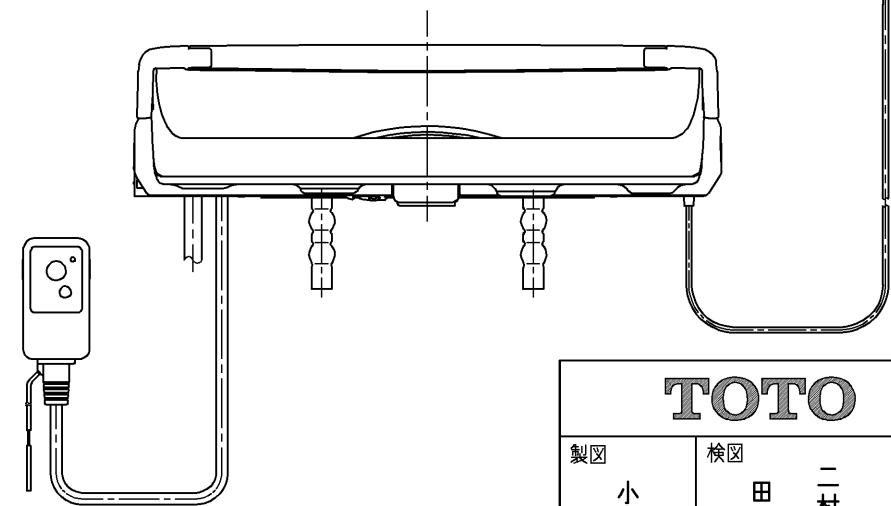

生産中止図面
2021/10

便器洗浄コード L=1500

- <特殊内容>
- 1.便ふたなし品
 - 2.本体着脱部を金属製にしたもの

*定格：AC100V-1280W 50/60Hz

TOTO		単位 mm	名称
製図 小西	検図 田添 二村	日付 12-03-30	洗淨乾燥脱臭暖房便座
備考		尺度 1 : 5	品番 TCF4731AKV86
		ウォシュレット品番 TCF4731V86 便器洗浄ユニット品番 TCA220	図番 TCF4731AKV86_A0100