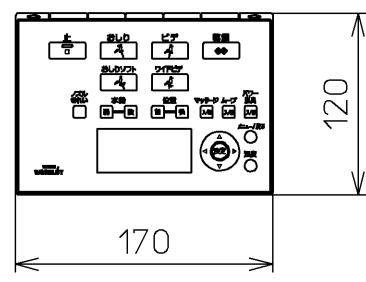

生産中止図面
2021/10

便器洗浄コード L=1500

- <特殊内容>
- 1.便ふたなし品
 - 2.本体着脱部を金属製にしたもの

*定格：AC100V-1280W 50/60Hz

TOTO		単位 mm	名称
製図 小西	検図 田添 二村	日付 12-03-30	洗淨乾燥脱臭暖房便座
備考		尺度 1 : 5	品番 TCF4731AKV86
		ウォシュレット品番 TCF4731V86 便器洗浄ユニット品番 TCA220	図番 TCF4731AKV86_A0100