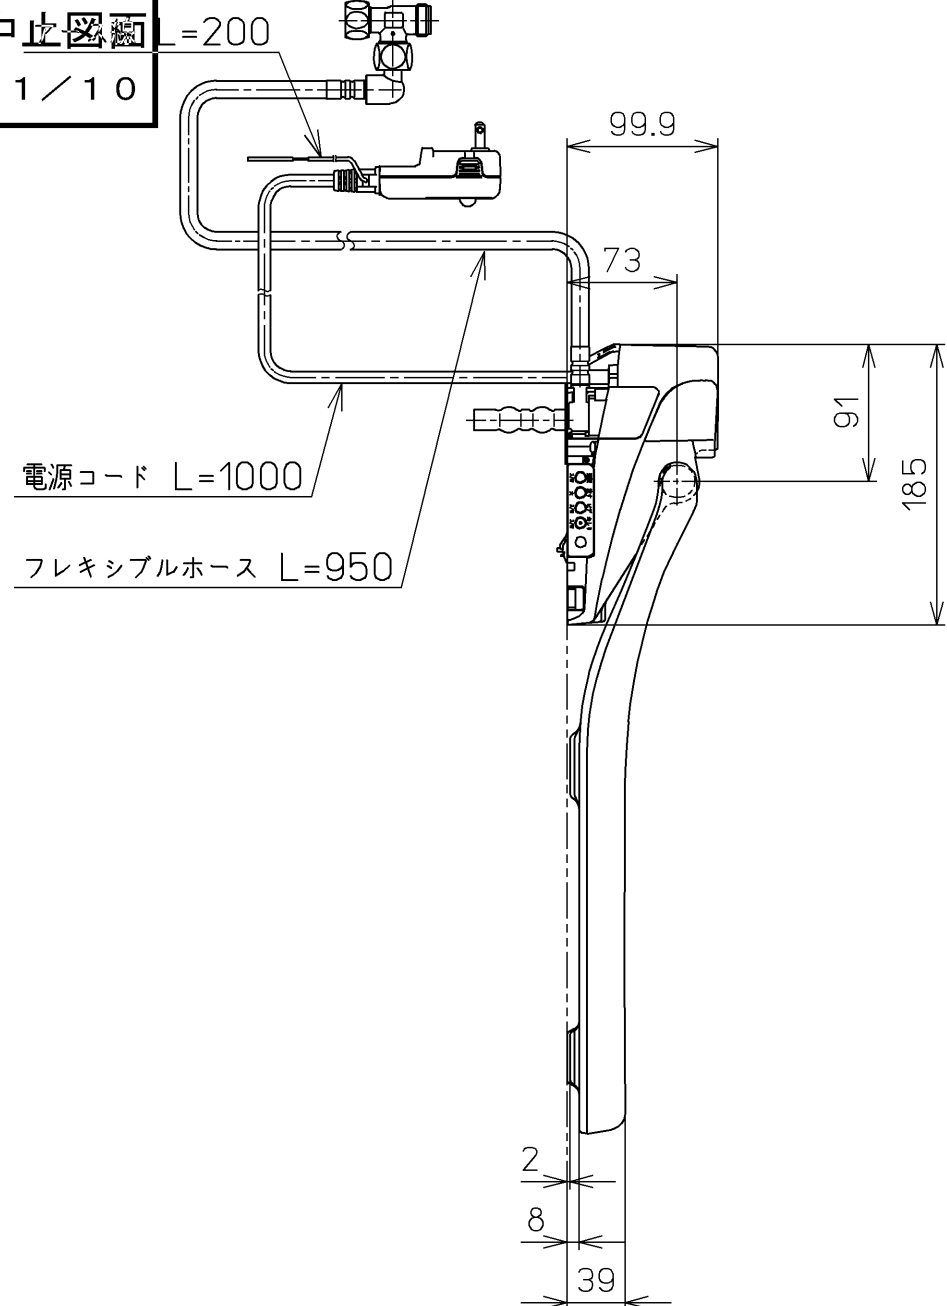

生産中止図面
2021/10

便器洗浄コード L=1500

- <特殊内容>
- 1.便ふたなし品
 - 2.本体着脱部を金属製にしたもの

*定格：AC100V-1280W 50/60Hz

TOTO		単位 mm	名称
製図 小西	検図 田添 二村	日付 12-03-30	洗淨乾燥脱臭暖房便座
備考		尺度 1 : 5	品番 TCF4731AKV86
		ウォシュレット品番 TCF4731V86 便器洗浄ユニット品番 TCA220	図番 TCF4731AKV86_A0100